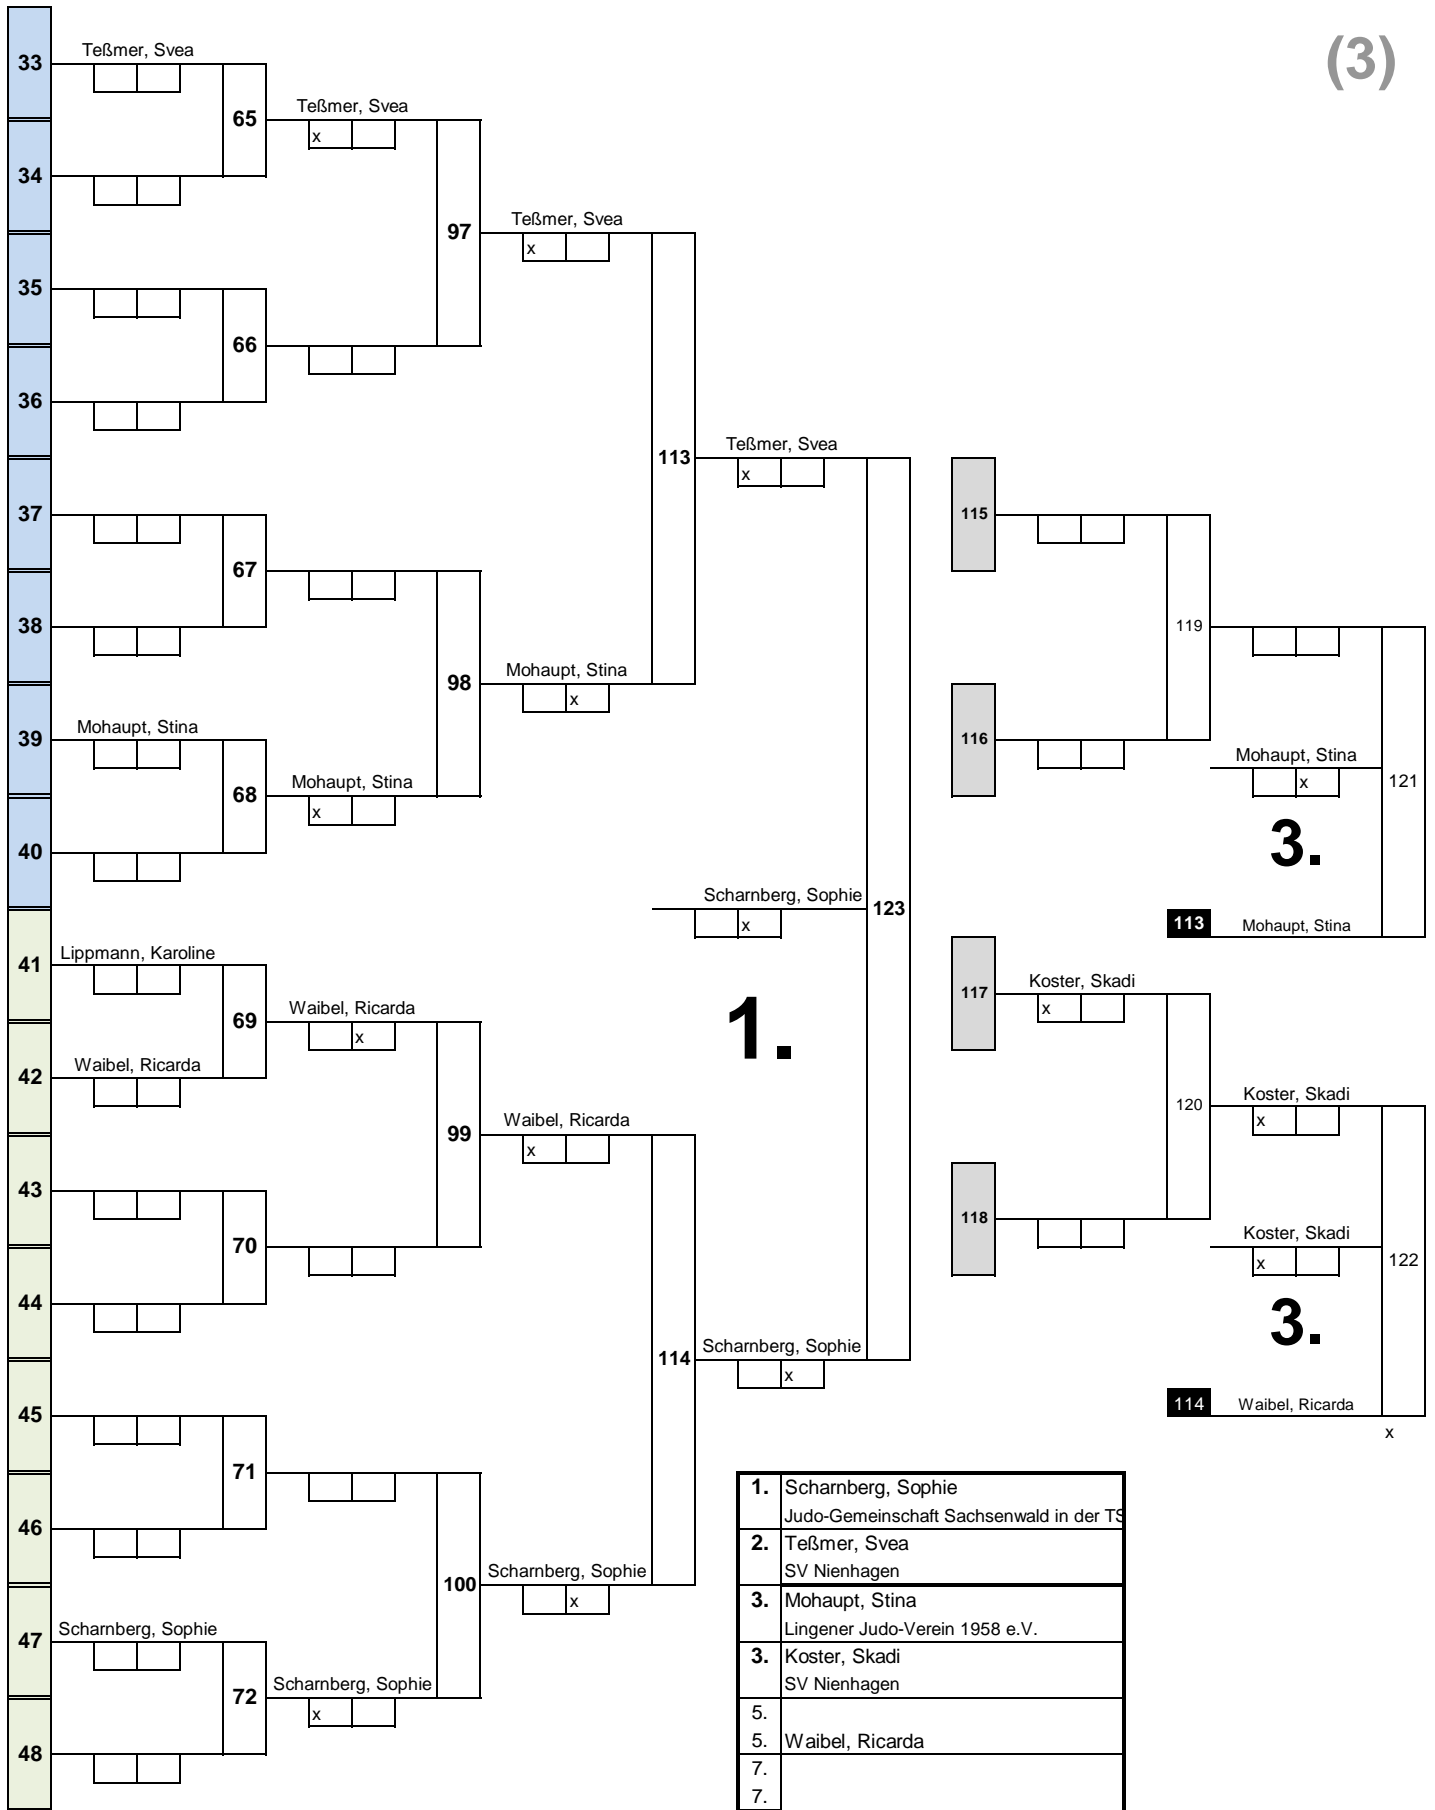

Hauptrunde II - Finals

U21w -57kg

Norddeutsche Einzelmeisterschaft

Lutten, 04.02.2023

(3)

1.	Scharnberg, Sophie Judo-Gemeinschaft Sachsenwald in der TS
2.	Teßmer, Svea SV Nienhagen
3.	Mohaupt, Stina Lingener Judo-Verein 1958 e.V.
3.	Koster, Skadi SV Nienhagen
5.	Waibel, Ricarda
7.	
7.