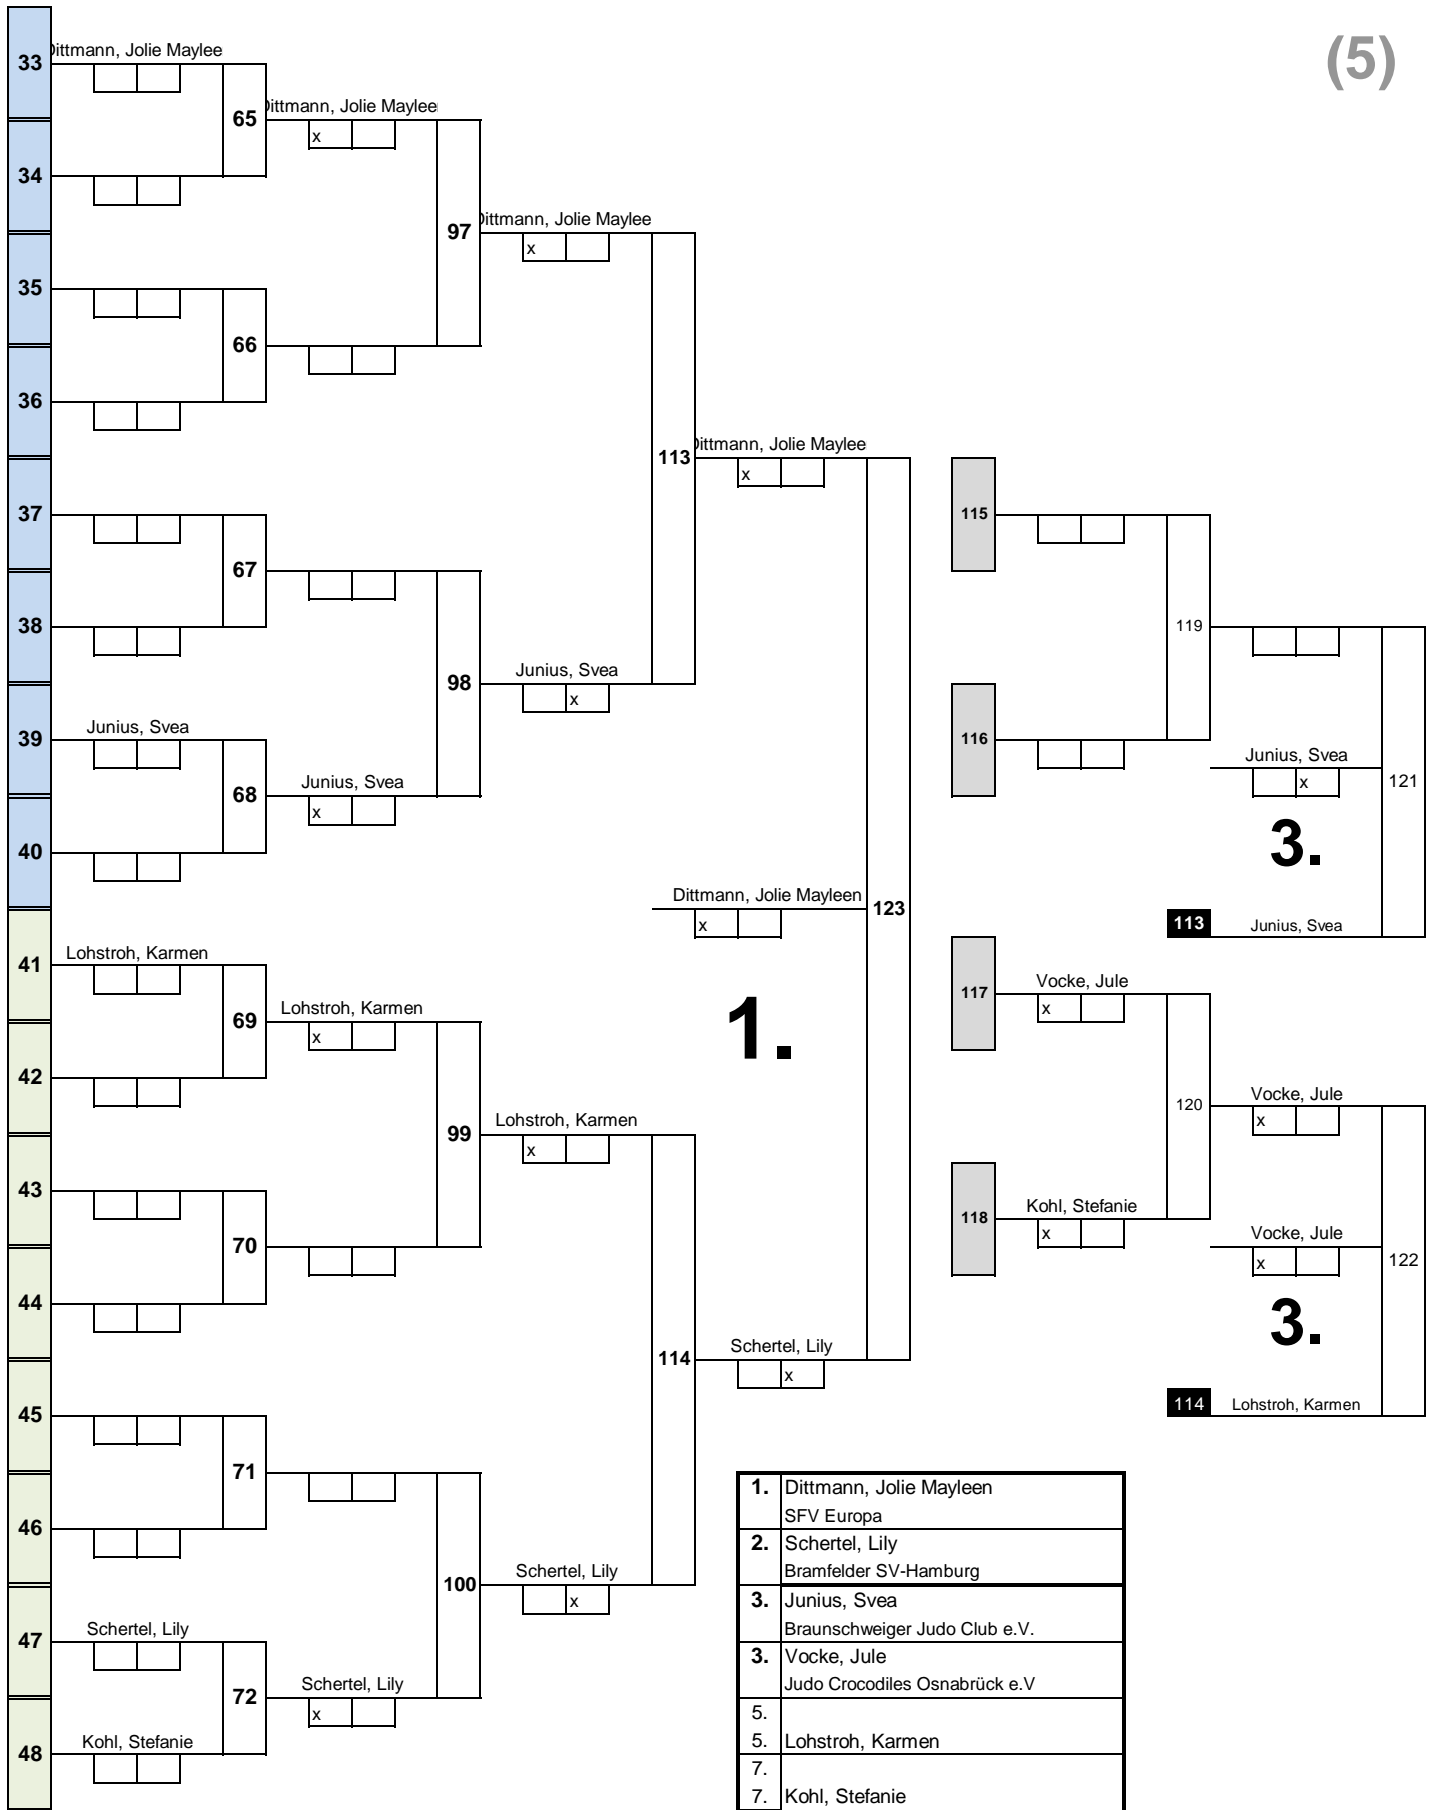

Hauptrunde II - Finals

U21w -70kg

Norddeutsche Einzelmeisterschaft

Lutten, 04.02.2023

(5)

1.	Dittmann, Jolie Mayleen SFV Europa
2.	Schertel, Lily Bramfelder SV-Hamburg
3.	Junius, Svea Braunschweiger Judo Club e.V.
3.	Vocke, Jule Judo Crocodiles Osnabrück e.V
5.	Lohstroh, Karmen
7.	Kohl, Stefanie