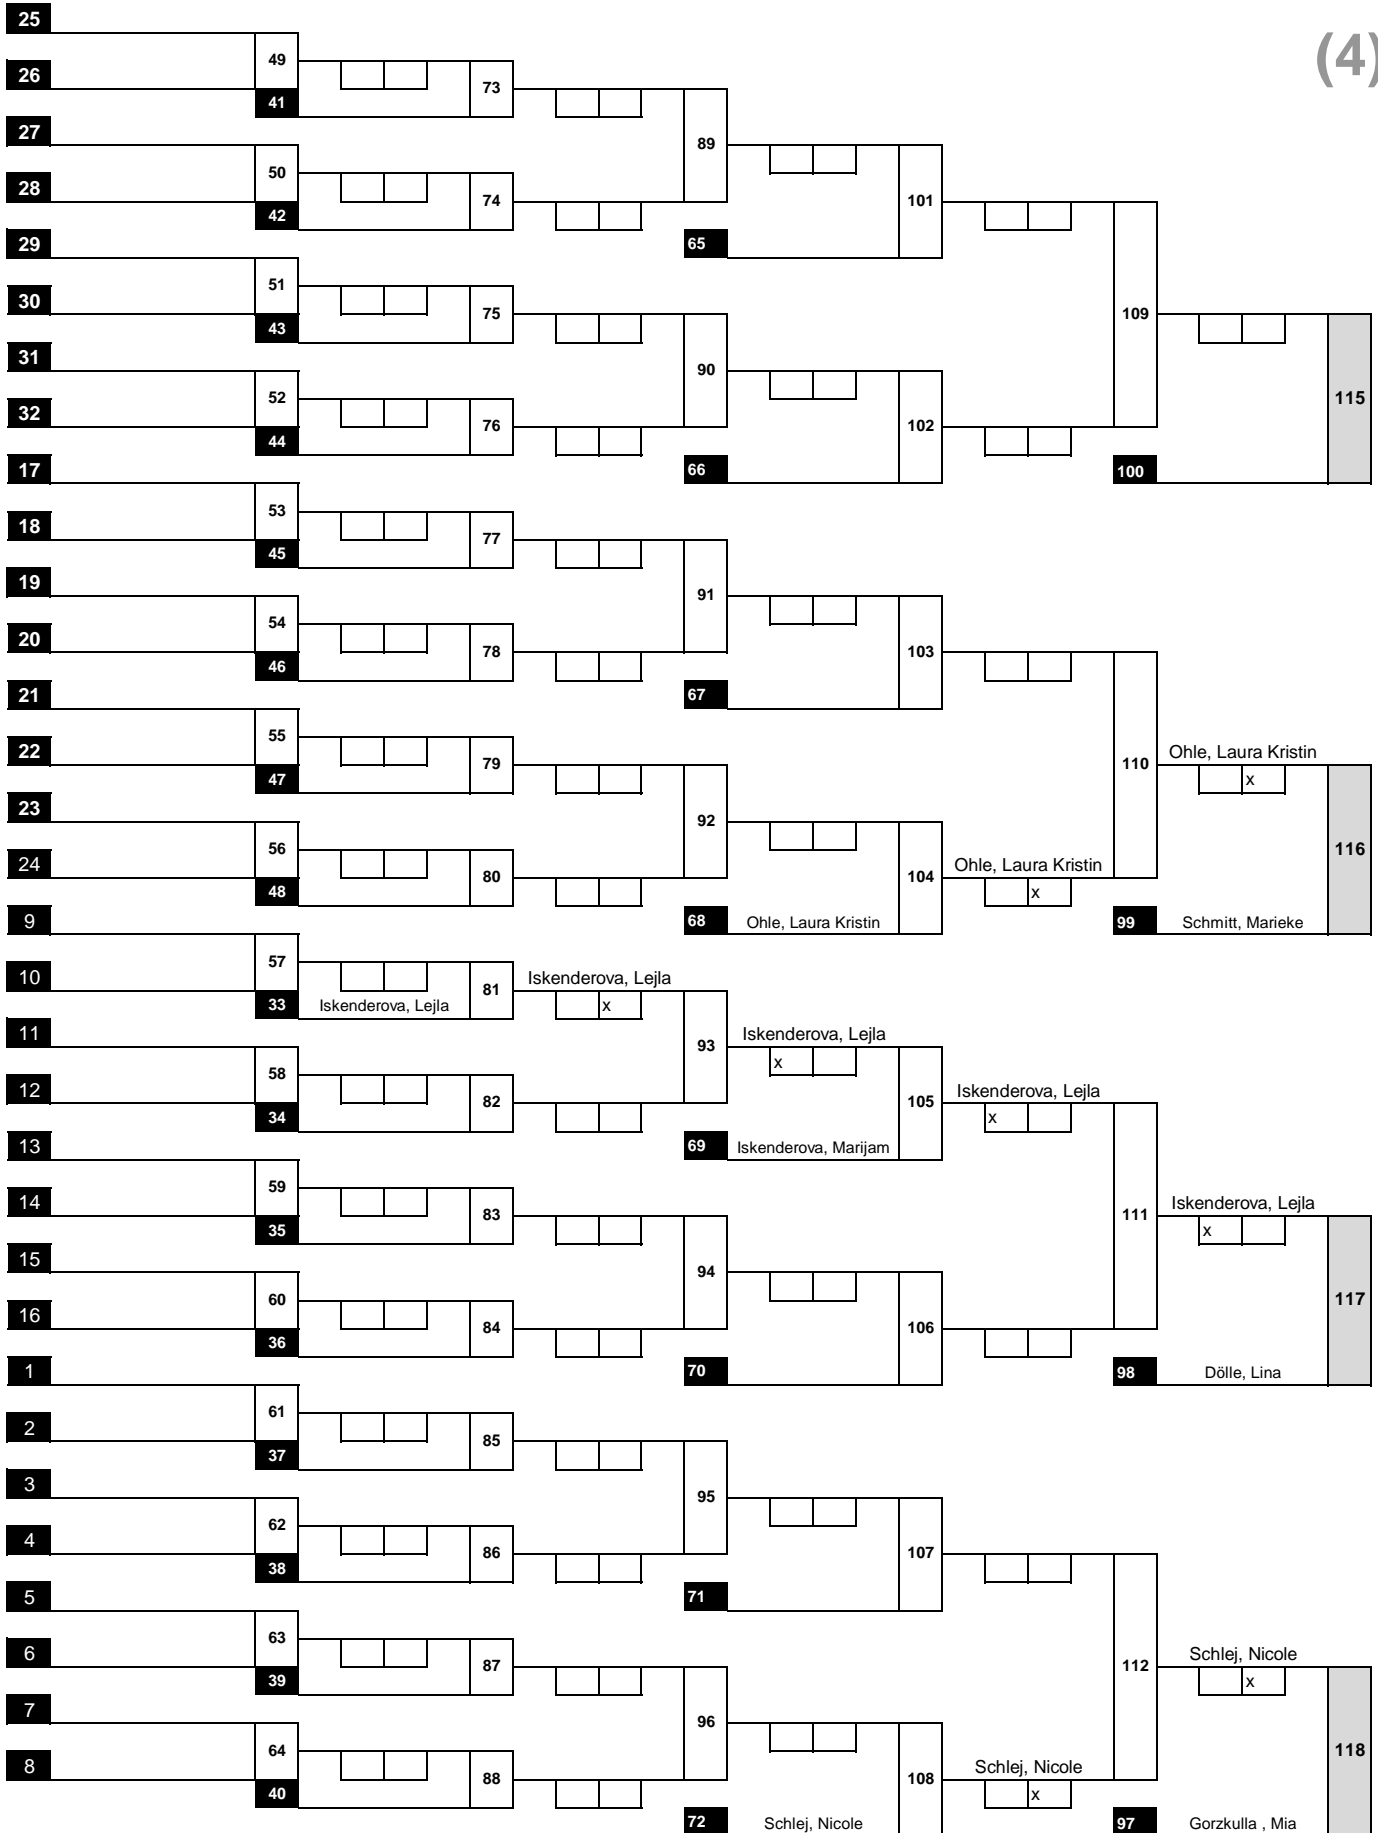

Norddeutsche Einzelmeisterschaft

Lutten, 04.02.2023

(4)

Hauptrunde I

WIEGEZEIT:

Beginn: : Uhr

Ende: : Uhr

U21w -70kg